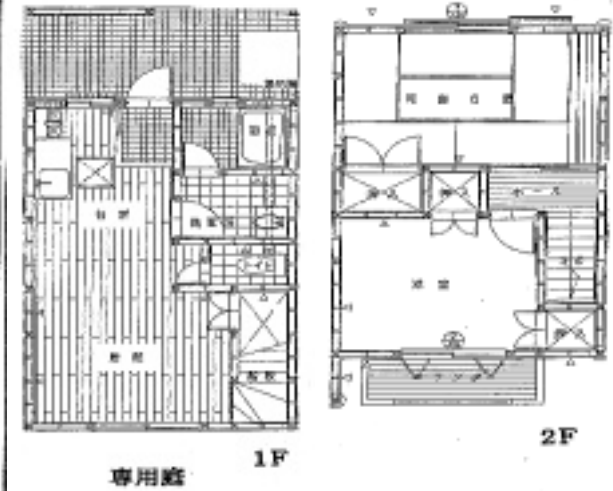

東武野田線南桜井駅 徒歩9分

★閑静な住宅街
★買物便利
★小学校近し
★保育園近し

テラス 南桜井 2LDK

賃料 65,000円
礼金 1ヶ月 敷金 1ヶ月

埼玉県春日部市西金野井

東武野田線南桜井駅 徒歩9分

専有面積 60.23㎡

間取り 2LDK

契約期間 2年

入居日 即日

駐車場 1台あり(無料)