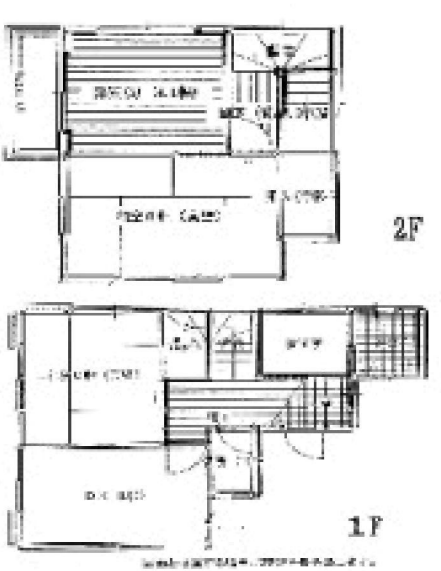

「寄せ植え」の販売・講習会・フラワーギフト
 プログ ht tp://color-leef-garden.seesaa.net
 野田市尾崎1308-2
 TEL/FAX 04-7129-8711

中古戸建 南桜井 3DK 800万円

埼玉県春日部市西金野井
 東武野田線南桜井駅 徒歩10分
 100.71㎡ 延床面積 16.00㎡

2F

1F

賃貸アパート 南桜井 3DK 月料 65,000円

埼玉県春日部市西金野井
 東武野田線南桜井駅 徒歩15分
 54.23㎡
 3DK
 空
 即日
 2年
 一合房(無料)