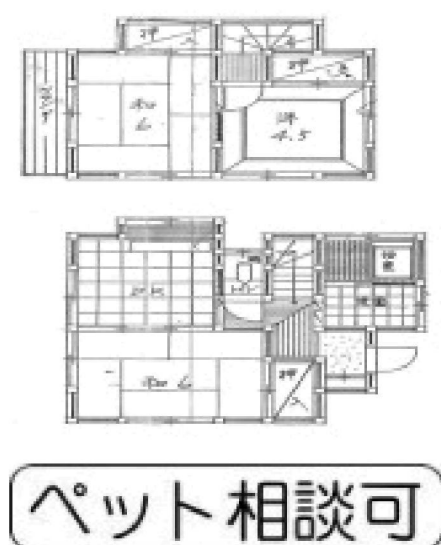

「寄せ植え」の販売・講習会・フラワーギフト
 プログ ht tp://color-leef-garden.seesaa.net
 野田市尾崎1308-2
 TEL/FAX 04-7129-8711

中古戸建 南桜井 3DK 800万円

埼玉県春日部市西金野井
 東武野田線南桜井駅 徒歩10分
 100.71㎡ 延床面積 16.00㎡

2F

1F

賃貸アパート 南桜井 3DK 月料 65,000円

埼玉県春日部市西金野井
 東武野田線南桜井駅 徒歩15分
 54.23㎡
 3DK
 空
 即日
 2年
 一合房(無料)