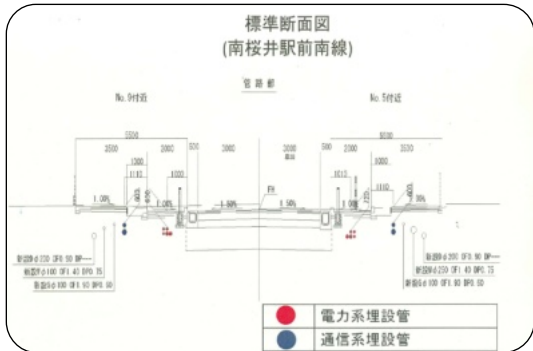

まちづくり協議会から工事進行状況を一部ご紹介を致します

南桜井駅前電線共同溝施工位置図

施工イメージ写真・管路収容図

既に地中化された春日部口ピンソン前

南桜井駅前電線 共同溝整備工事概要

【整備期間】平成22年度～平成24年度(予定)

【整備範囲】駅前北線南線・駅前広場

【整備方針】電線の地中化とは、共同溝などの施設を道路主に歩道に埋設し、電線類を収容して電柱を道路から無くします。