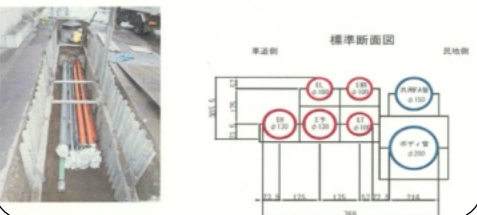

まちづくり協議会から工事進行状況を一部ご紹介を致します

南桜井駅前電線共同溝施工位置図

施工イメージ写真・管路収容図

既に地中化された春日部口ピンソン前

南桜井駅前電線 共同溝整備工事概要

【整備期間】平成22年度～平成24年度(予定)

【整備範囲】駅前北線南線・駅前広場

【整備方針】電線の地中化とは、共同溝などの施設を道路主に歩道に埋設し、電線類を収容して電柱を道路から無くします。