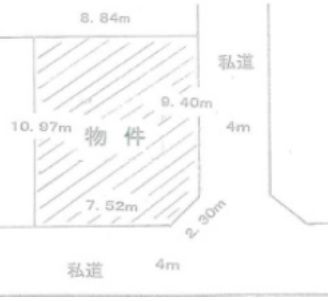

2011 7月「各教室・相談会」のご案内

税理士による税の無料相談会

税

理士には、税理士法により「守秘義務」が課されており、将来に渡りあなたの相談内容を他に漏らすことはありません。安心してご相談ください。お待ちしております。

相談日：7月9日(土) 1階事務所
時間：13:30～16:00
税理士：喜古米治(喜古米治税理士事務所長)
内容：相続・贈与・譲渡等 財産に関する内容、その他事業生活に関する内容について承ります。
相談料：無料です。
場所：染谷商事1階会議室。
申込：事前にお申込みいただくか、当日直接お越しください。048-746-2200まで

行政書士による無料相談会

<コミュニティそめや2F 第3会議室>
相談日：7月11日(月) 時間：13:00～16:00
行政書士：赤堀良孝 横張利雄 小林信行
加納 恵 佐伯好雄 市川克治 金城弘栄
内容：交通事故調査・自賠責保険請求手続等
相続・遺言・離婚など暮らしの相談に関すること・入国審査取次に関すること
相談料：無料です
場所：染谷商事2階第3会議室(駐車場あり)
申込：事前にお申込みいただくか当日直接お越しください。
連絡先：横張行政書士事務所 090-4746-0839
<春日部市商工振興センター(3F)>
相談日：7月18日(月) 時間：13:00～17:00
相談日：7月26日(火) 時間：13:30～17:30
内容：上記の通り相談料は無料です
場所：春日部市商工振興センター(3F)
申込：予約不要ですが予約をご希望の方は横張行政書士(090-4746-0839)にご連絡ください。

ビーズアクセサリ教室

「ストラップ&リングのセット」材料費込 ¥2000
夏に向け涼しげなアクセサリを身につけませんか
7/17(日).8/21(日) 両日 14:00～16:00
於 染谷商事 2階第3会議室
材料準備の為、事前にお申し込み下さい
048-746-2200(染谷商事まで)
初心者の方でも、簡単にアクセサリ作りが楽しめます
作品の展示や販売もしておりますので、お気軽に見学
にいらして下さい。

染谷商事主催・地域パソコン教室 クラウド講座開催⑦

クラウドの意味と理由
ニューズを見ていると、最近頻りに「クラウド」という言葉を目にします。クラウドとは、インターネット上でデータを保存し、必要な時に必要なだけアクセスできる仕組みのことです。クラウドのメリットは、データのバックアップが容易で、災害発生時の復旧が速いことです。また、場所や時間に縛られず、どこからでもアクセスできるのも大きな特徴です。

会場風景

<第7回>
「ipad」活用講座
<実施要綱>
実施日 7月30日(土)
時間 13:00～16:00
講座内容 ipadの活用
講座料 3,000円(3時間)
パソコンとipadをご持参。
申込み 染谷商事まで。

虹と光のハッピースケッチセミナー